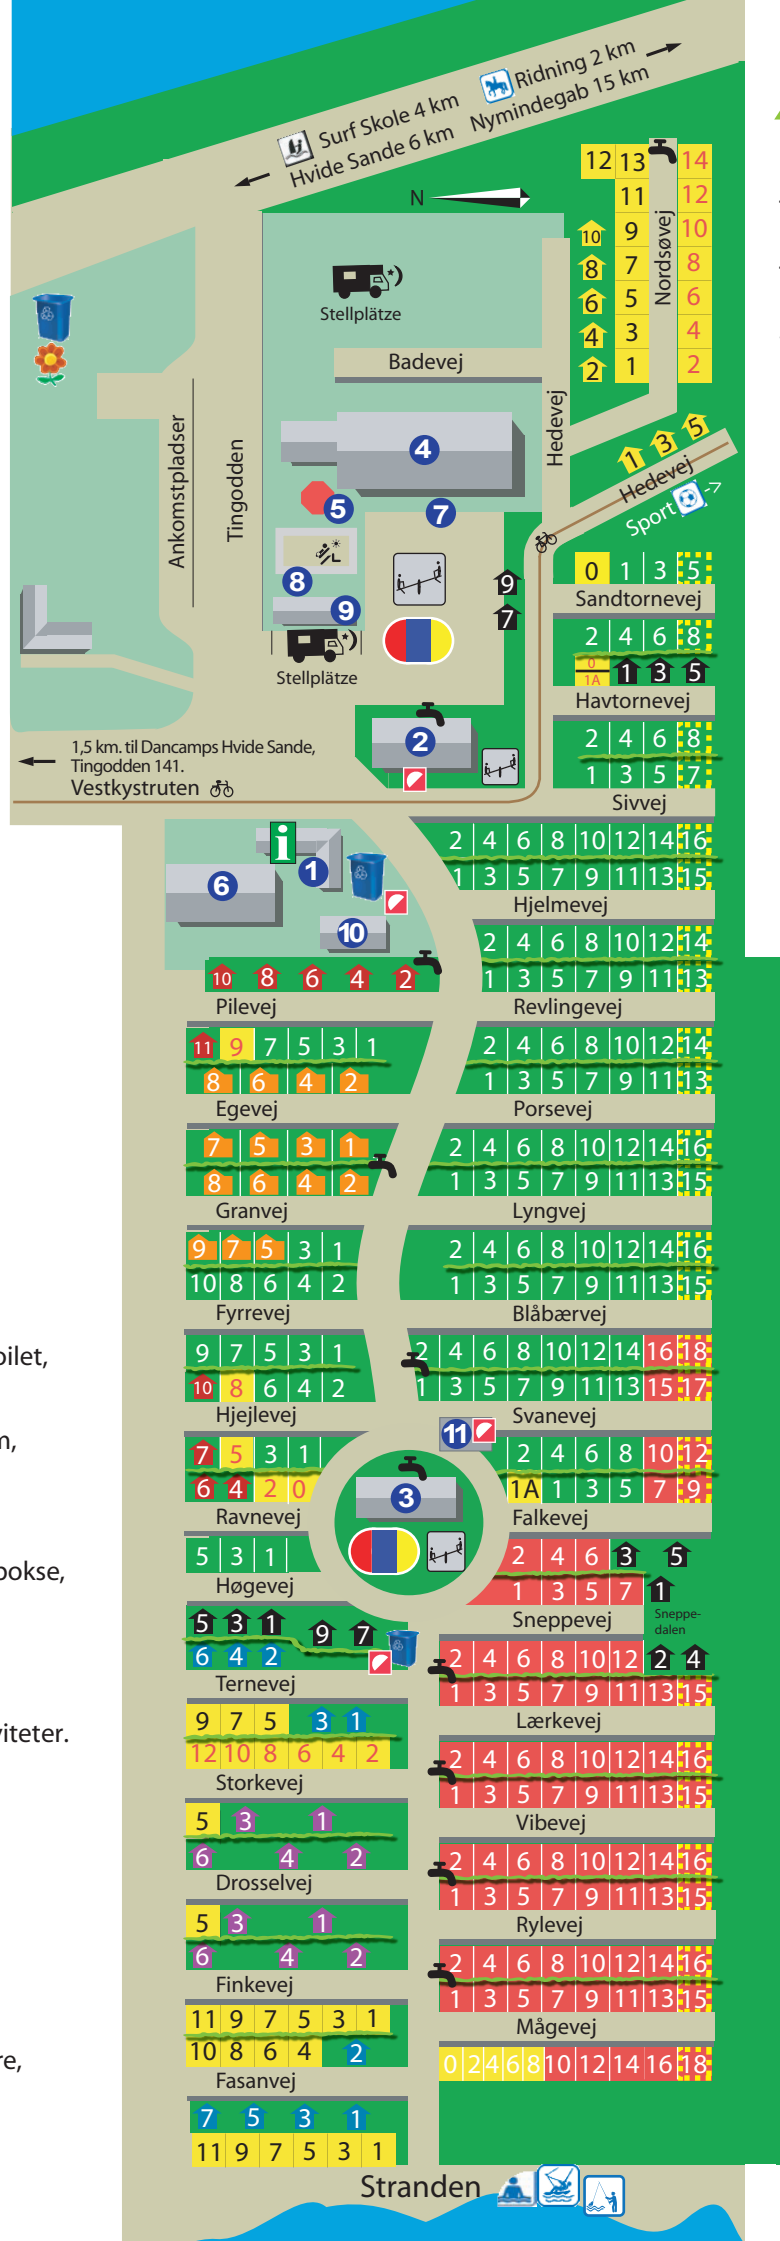

- Standardplads
- Standardplads med udsigt
- Komfortplads
- Komfortplads med udsigt
- Teltplads
- 9 Med el
- 9 Uden el
- Hytte 8 m² - max 3 pers.
- Hytte 12 m² - max 4 pers.
- Hytte 16 m² - max 6 pers.
- Hytte 20 m² - max 6 pers.
- Hytte 25 m² - max 6 pers.
- Mobile Home.
- Cykelsti "Vestkystruten"

Autocamper Quick Stop

- Affaldsstation
- Vandhane
- Brandmateriel
- Renseanlæg
- 1** Reception, butik, bageri, korttelefon, postkasse, affaldsstation.
- 2** Toiletbygning, børnerum, køkken / TV (dansk), kemisk toilet, familiebade, fællesgrill.
- 3** Toiletbygning, børnepuslerum, køkken, kemisk toilet, handicaptollet, familiebade, badeværelser til udlejning, hundebad, udlejning af frysebokse, fiskerenserum, legeplads/hoppepude, affaldsstation.
- 4** Badeland og Café.
- 5** Opholdsrum/Møderum/Aktiviteter.
- 6** Hotelværelser nr. 1-6.
- 7** Legeplads.
- 8** Beachvolley.
- 9** Surfskole. Vaskeri.
- 10** Aktivitetsrum.
- 11** Servicestation til autocampere, bilvask.